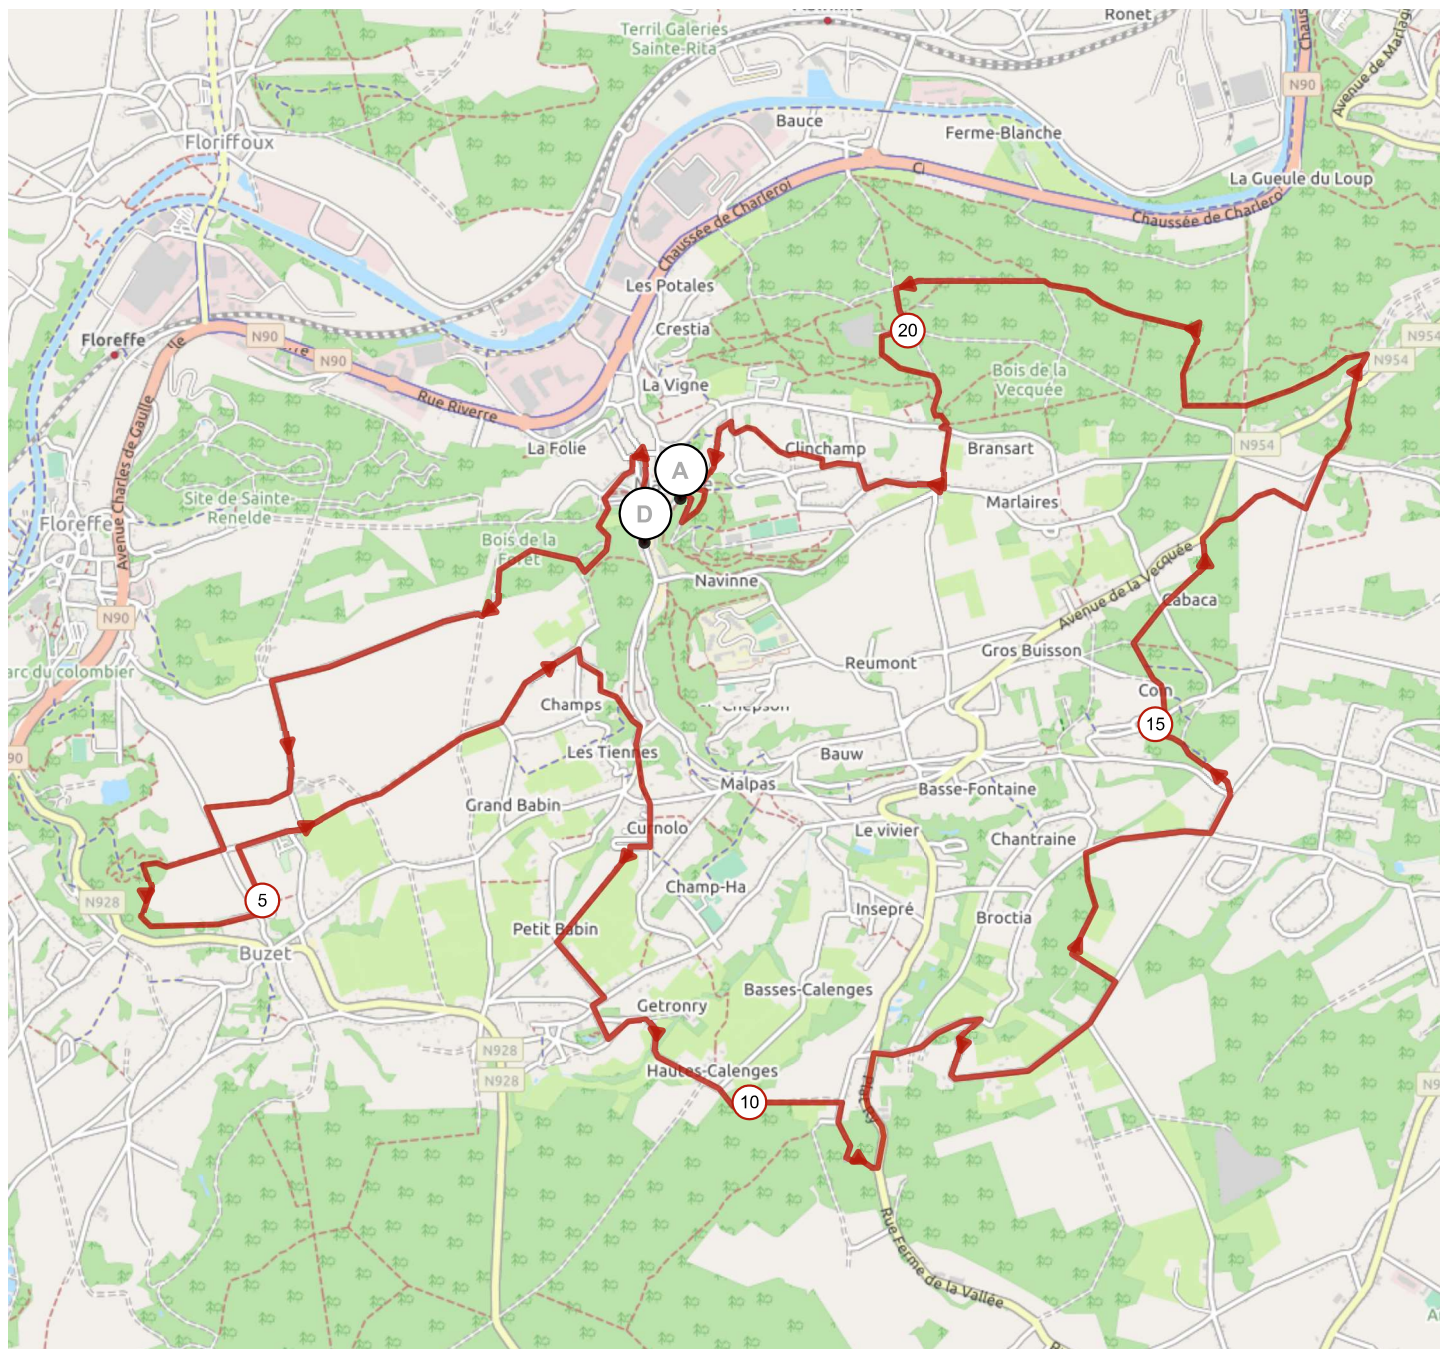

# # 11917626 | Cyclisme - VTT | Balade VTT SEM POSSIBLES

Floreffe -> Floreffe

122.895 km  $\uparrow$  477 m  $\downarrow$  473 m  $\blacktriangle$  97 m  $\blacktriangle$  228 m

97m 228m 477m 473m

500 m

Leaflet | Maps © Thunderforest thunderforest.com - Data © OpenStreetMap contributors

Le droit de reproduction est strictement réservé à un usage personnel et privé. Lors de la pratique de votre activité, veuillez à respecter les propriétés et chemins privés et assurez-vous de la praticabilité du parcours.

© 2020 Openrunner